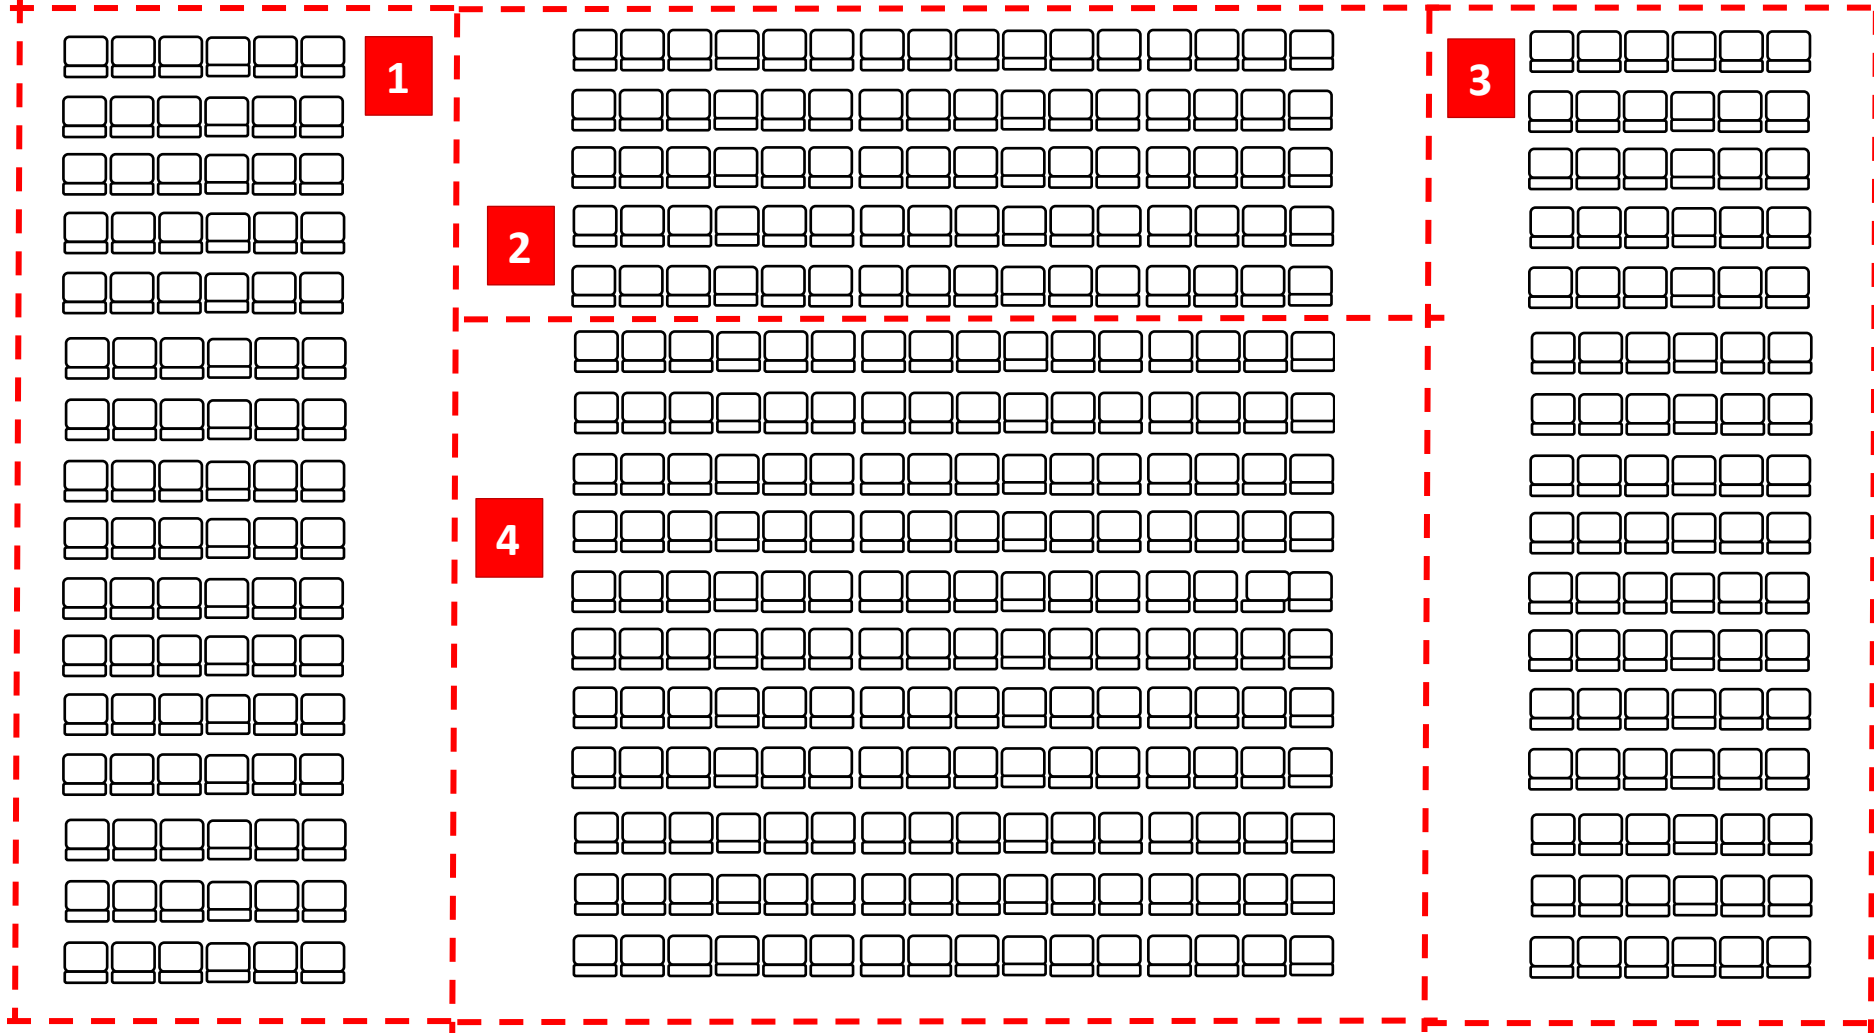

KÜRSÜ

SAHNE

- 1- 2019485139 – 2023485106 numaralar arası
- 2- 2023485108 – 2023485202 numaralar arası
- 3- 2023508010 – 2023508145 numaralar arası
- 4- 2023508147 – 2024508108 numaralar arası

KAPI