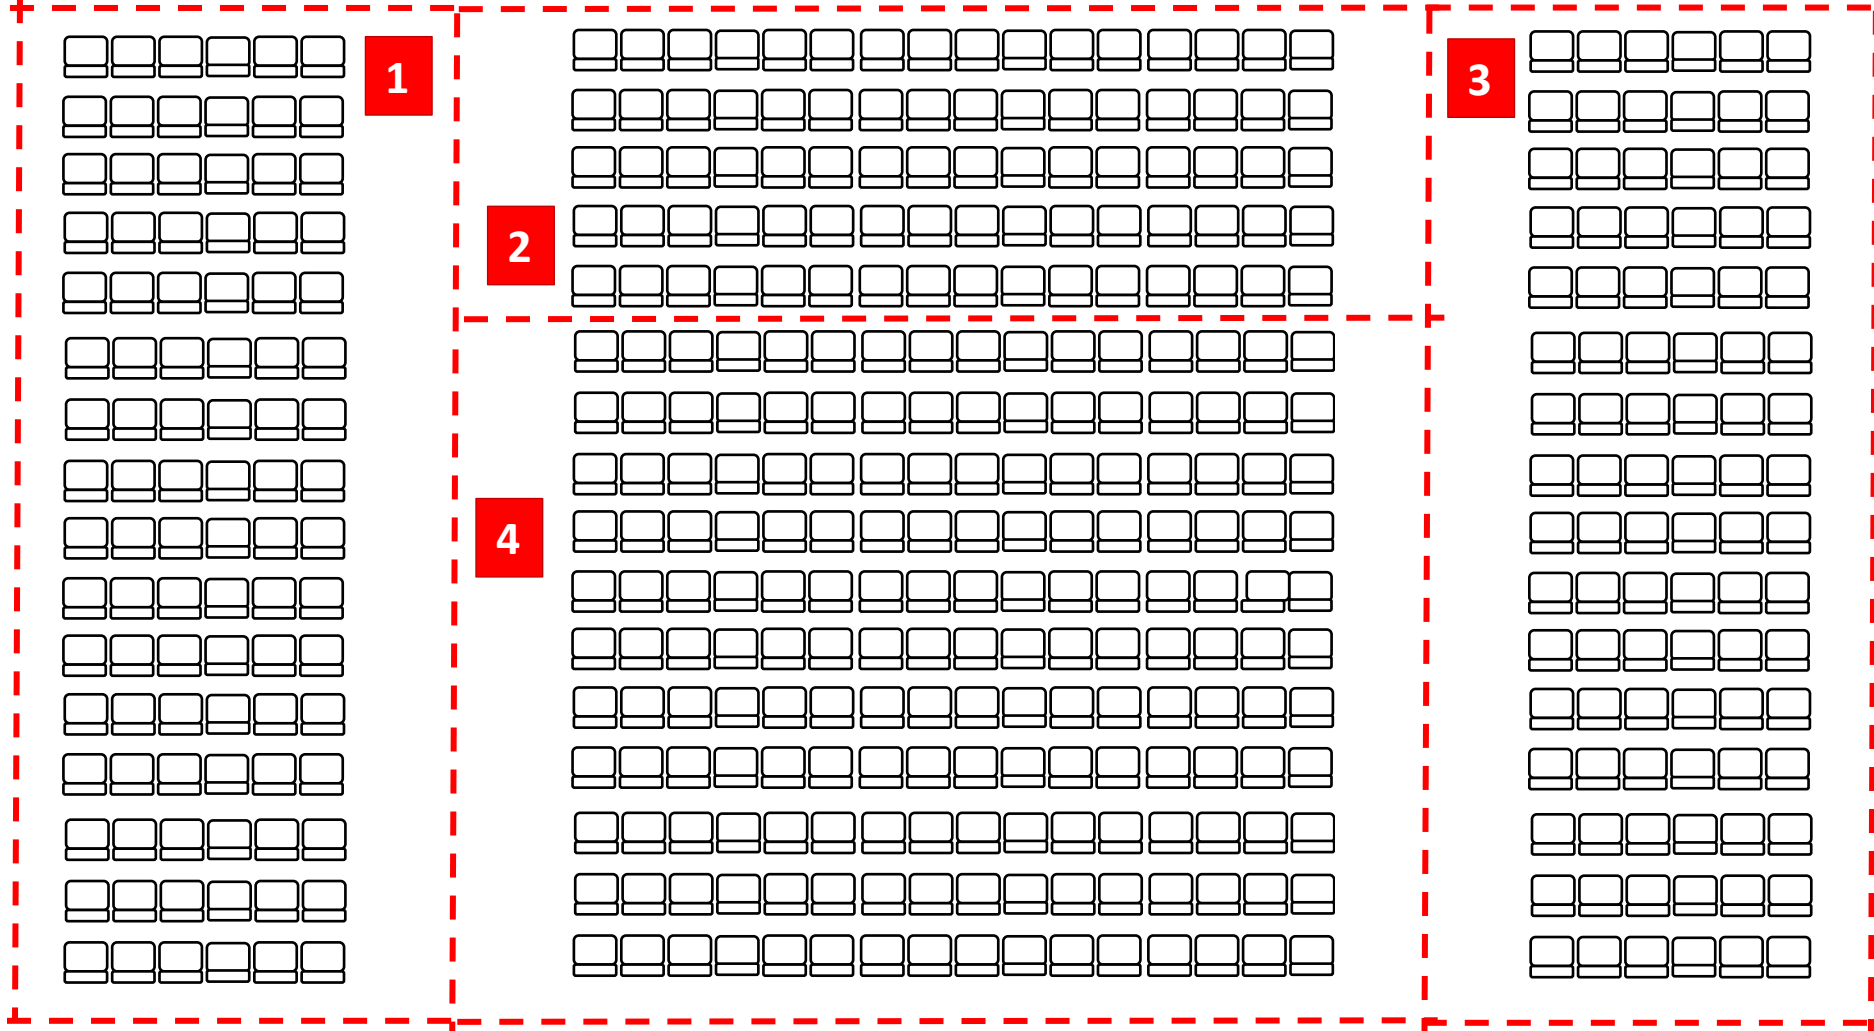

KÜRSÜ

# SAHNE

- 1- 2000508101 – 2022485048 numaralar arası
- 2- 2022485049 – 2022485201 numaralar arası
- 3- 2022508009 – 2022508134 numaralar arası
- 4- 2022508135 – 2023508203 numaralar arası

KAPI